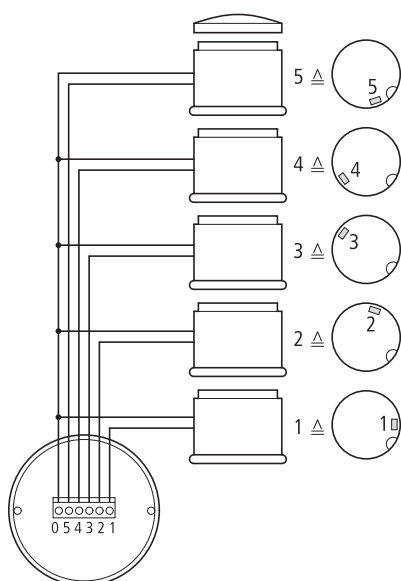

#### Свойства сигнальных колонн SL

- Индивидуальное программирование при помощи переключателей: максимально 5 модулей и базовый модуль
- Изготавливаемые по требованию заказчика комбинации → стр. 60,

	Номинальное напряжение U <sub>n</sub> , В	Количество модулей	Цвет	Тип Код для заказа	Упаковка, шт.
<b>Комплектные устройства, IP54</b> Основной модуль с основанием и 100 мм трубкой и лампами накаливания. Непрерывный свет.					
	24 В AC/DC	3		<b>SL-100-L-RYG/24</b> 205352	1 шт.
	24 В AC/DC	2		<b>SL-100-L-RG/24</b> 205354	1 шт.
				<b>SL-COMBINATION-*</b> 229655	1 шт.

	Цвет	Тип Код для заказа	Примечания
<b>Основной модуль</b> Черный, с верхней крышкой			
	С винтовыми зажимами	<b>SL-B</b> 205311	1 шт.
	С пружинным зажимом (Cage Clamp)	<b>SL-CB</b> 218483	1 шт.
	Соединение с AS-интерфейсом	<b>SL-B-ASI</b> 222174	1 шт.
Cage Clamp - зарегистрированная торговая марка Wago Contact Technik GmbH, Minden, Германия Основной модуль (печатная плата в основании корпуса с тремя выходами): <ul style="list-style-type: none"> <li>• Электропитание полностью от AS-интерфейса (макс. 250 мА) с двойным разъемом</li> <li>• Комбинация трех модулей поверхностного монтажа с различными функциями (непрерывный, мигание, стробирующий световой сигнал и акустический индикатор)</li> <li>• Светодиоды состояния</li> <li>• Модули поверхностного монтажа заказываются отдельно</li> </ul>			