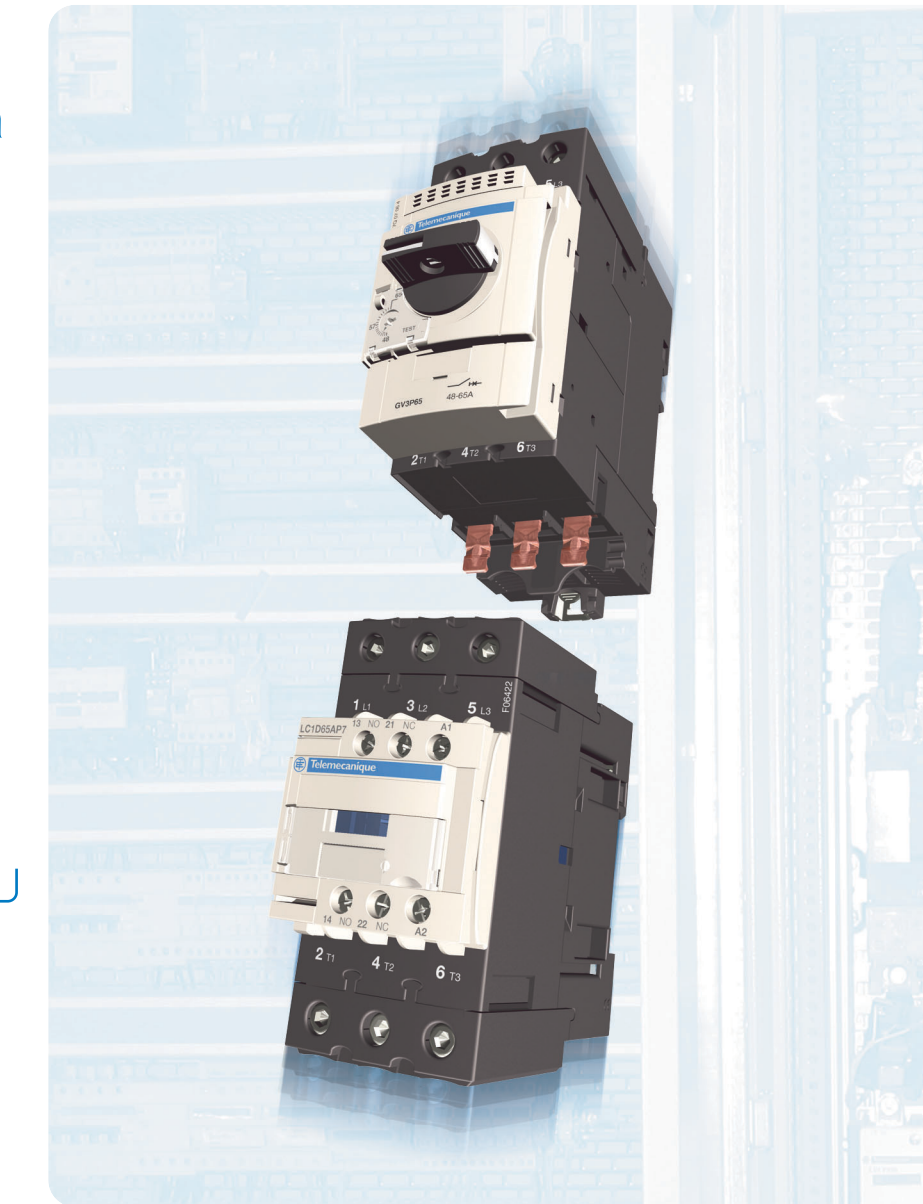

Центр поддержки клиентов

Тел.: 8 (800) 200 64 46 (многоканальный)
Тел.: (495) 797 32 32, факс: (495) 797 40 04
ru.csc@ru.schneider electric.com
www.schneider electric.ru