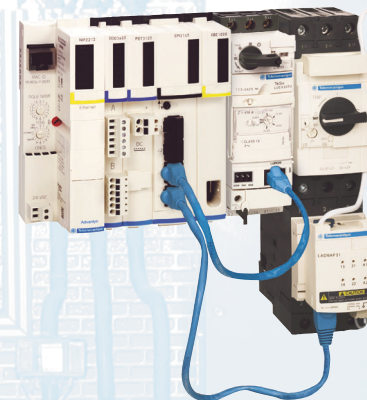

- Механически связанные контакты и зеркальные дополнительные контакты обеспечивают надежную передачу информации о состоянии пускателя TeSys, что позволяет обеспечить высокую безопасность.
- Использование вспомогательных рифленых контактов с эффектом скольжения обеспечивает надежную обратную связь с программируемыми контроллерами и микропроцессорами. Коэффициент надежности $\lambda = 10^4$.
- Катушки управления с широким диапазоном напряжения цепи управления.
- Встроенный двунаправленный диод Transil обеспечивает защиту от перенапряжений.
- Безопасное разделение силовых цепей и цепей управления.
- Оптимальный уровень координации благодаря высокому качеству силовых контактов и элементов защиты.
- Защита от случайного включения контакторов благодаря применению специальной защитной крышки, поставляемой вместе с контактором.

■ Повышенная надежность

- Новая технология силовых зажимов EverLink позволяет поддерживать постоянное давление на кабель, обеспечивая прочное, надежное и долговечное соединение на протяжении всего срока эксплуатации.
- Низкий уровень шума при коммутации.
- Повышенная устойчивость к ударам и вибрации.

■ Высокий коэффициент готовности

Аппараты обеспечивают высокую отключающую способность и гарантируют бесперебойное энергоснабжение. Координация типа 2 позволяет обеспечить быстрый ввод в эксплуатацию после короткого замыкания.

Schneider Electric в странах СНГ

Азербайджан

Беларусь

Минск
220006, ул. Белорусская, 15, офис 9
Тел.: (37517) 226 06 74, 227 60 34, 227 60 72

Казахстан

Алматы
050050, ул. Табачнозаводская, 20
Швейцарский Центр
Тел.: (727) 244 15 05 (многоканальный)
Факс: (727) 244 15 06, 244 15 07

Астана

010000, ул. Бейбитшилик, 18
Бизнес центр «Бейбитшилик 2002», офис 402
Тел.: (3172) 91 06 69
Факс: (3172) 91 06 70

Атырау

Россия

Волгоград
400089, ул. Профсоюзная, 15, офис 12
Тел.: (8442) 93 08 41

Воронеж

Екатеринбург

Иркутск

Казань

Калининград

Краснодар

Красноярск

Москва

Мурманск

Нижний Новгород

Новосибирск

Пермь

Ростов на Дону

Самара

Санкт-Петербург

Сочи

Уфа

450098, пр. т. Октября, 132/3 (Бизнес центр КГД)
Блок секция № 3, этаж 9
Тел.: (347) 279 98 29
Факс: (347) 279 98 30

Хабаровск

680000, ул. Муравьева Амурского, 23, этаж 4
Тел.: (4212) 30 64 70
Факс: (4212) 30 46 66

Туркменистан

Ашгабат

Узбекистан

Ташкент

Украина

Днепропетровск

Донецк

Киев

03057, ул. Смоленская, 31 33, кор. 29
Тел.: (38044) 538 14 70
Факс: (38044) 538 14 71

Львов

Николаев

Одесса

Симферополь

95013, ул. Севастопольская, 43/2, офис 11
Тел.: (380652) 44 38 26
Факс: (380652) 54 81 14